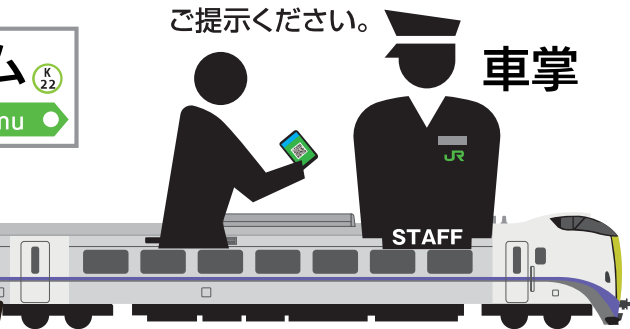

「新千歳空港駅」「南千歳駅」 「札幌駅」までご利用のお客様へ

「きっぷ」はトマム駅で発売しておりません。
きっぷをお持ちでない場合は、ご乗車前に
QRコードで「乗車駅証明書」を発行してから
ご乗車ください。

乗車駅 証明書発行

こちらのコードを読み取ってください

トマム K22

Tomamu

車内改札の際には車掌に
QRコード乗車駅証明書を
ご提示ください。

車掌

スマートフォンで乗車駅証明書を発行!

- 新千歳空港駅・南千歳駅・札幌駅まで
→ オレンジ色の精算機でご精算できます
- その他の駅
→ 【その他】を選択し到着駅で精算できます
- 無人駅
→ 車掌へお申し付けください

「乗車駅証明書」はトマム駅出発前にスマートフォンでとってください