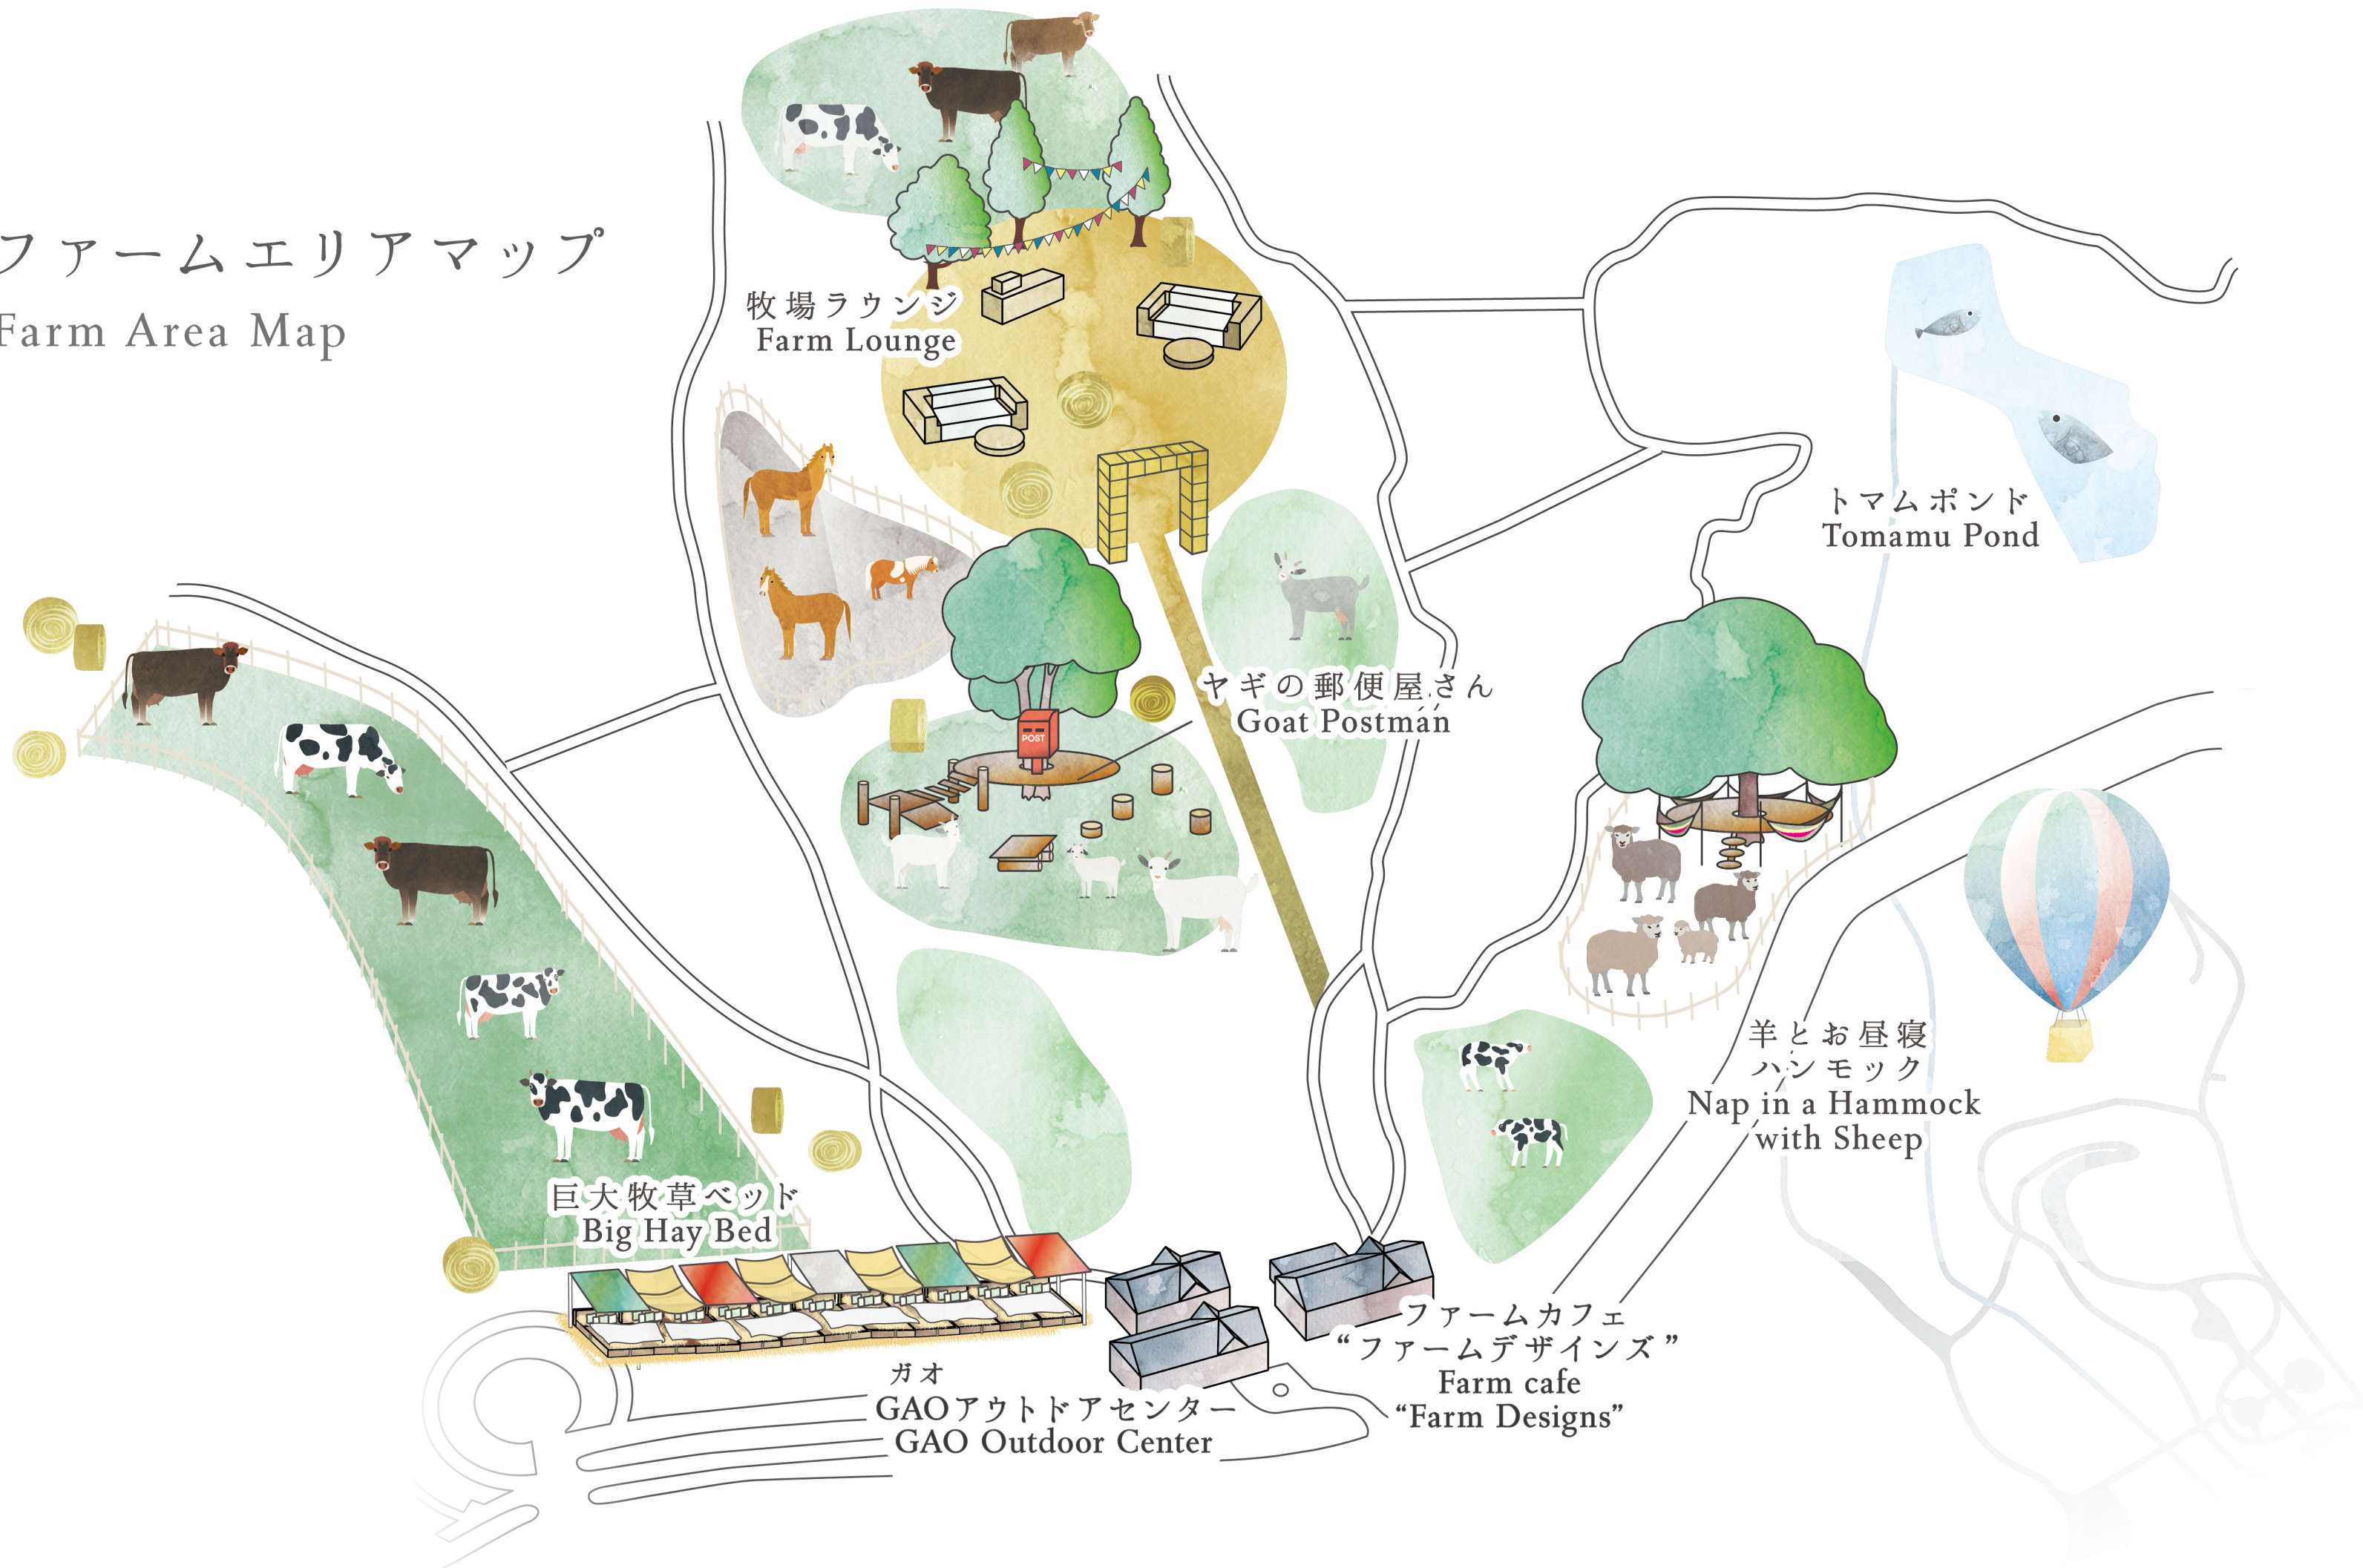

ファームエリアマップ
Farm Area Map

牧場ラウンジ
Farm Lounge

トマム Pond
Tomamu Pond

ヤギの郵便屋さん
Goat Postman

羊とお昼寝
ハンモック
Nap in a Hammock
with Sheep

巨大牧草ベッド
Big Hay Bed

ガオ
GAOアウトドアセンター
GAO Outdoor Center

ファームカフェ
"ファームデザインズ"
Farm cafe
"Farm Designs"