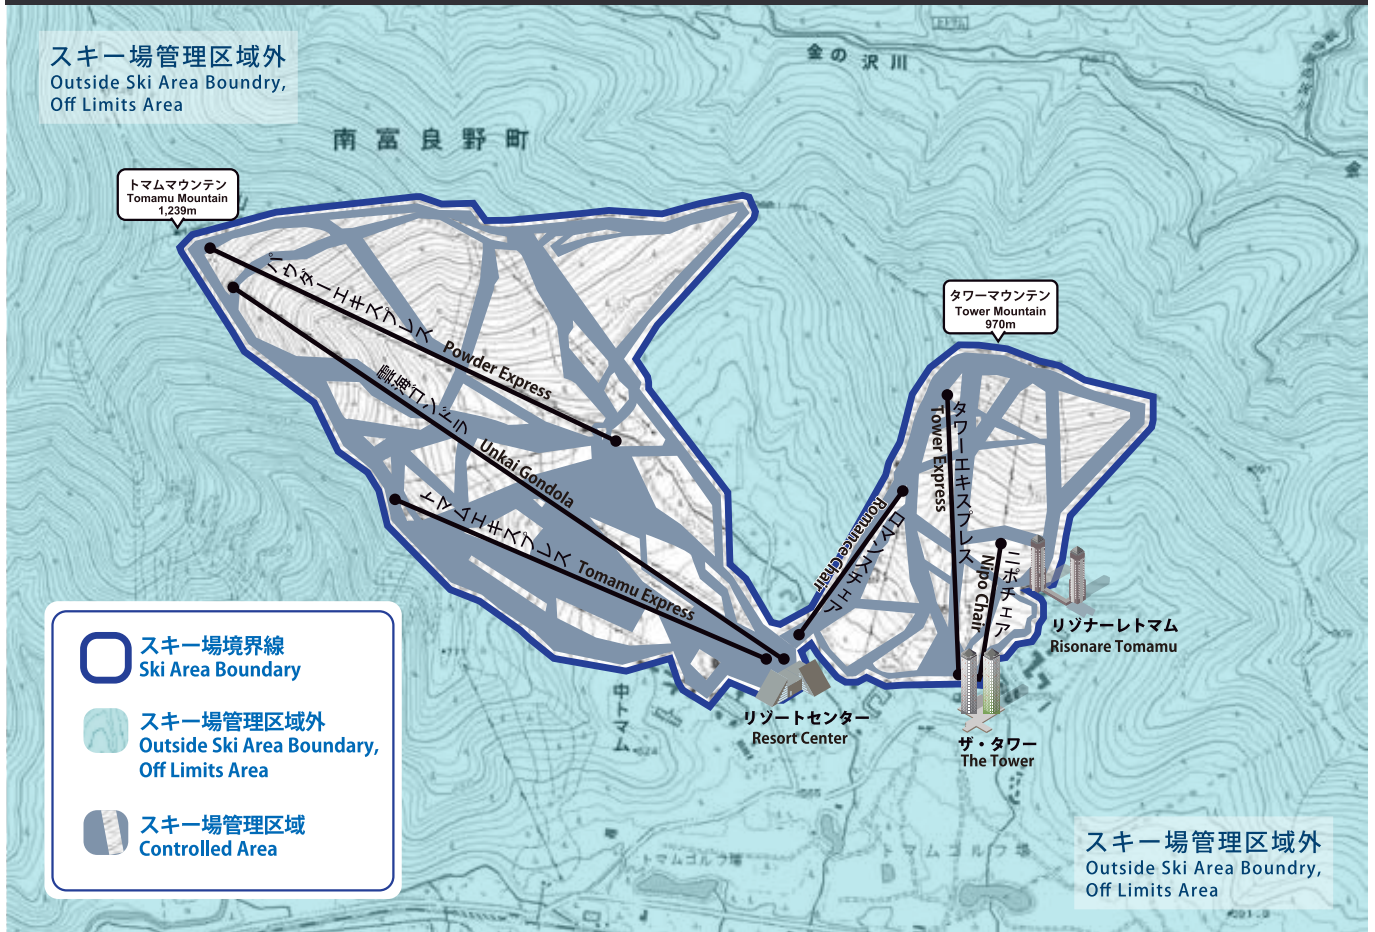

トナムスキー場 管理区域外の救助捜索費用について

Tomamu Ski Resort Search and Rescue Expenses

救助捜索費用 (1時間当たり)

Search and Rescue Expenses Per Hour

パトロール隊 1名 One Patrol Member	¥20,000-
救助・部従事者 One Base Staff	¥5,000-
スノーモービル 1台 One Snowmobile	¥30,000-
雪上車 1台 One Snow Groomer	¥50,000-

スキー場境界線を越えた区域の安全管理は一切行っておりません。管理区域外での捜索、救助が発生した場合には、実費を請求いたします。

There is no safety controls beyond the ski area boundary. Be aware that you will be charged for any search and rescue operations outside of our controlled area.